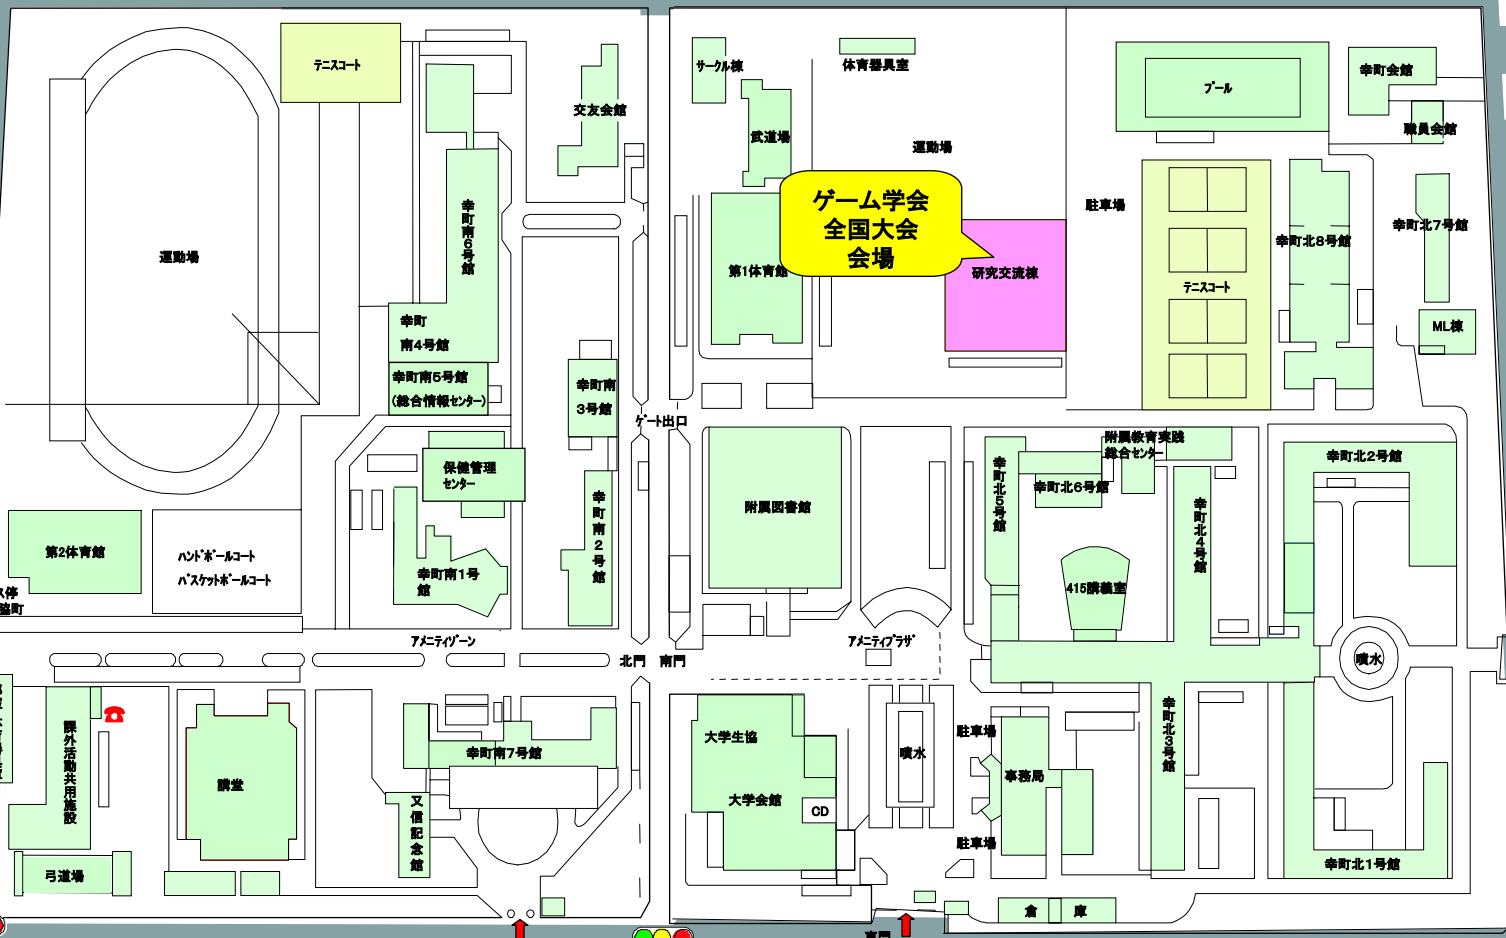

崇徳中学校

高松市立図書館

幸町南キャンパス

幸町北キャンパス

JR昭和町駅方面

高松丸亀線 33号
主要地方道

ゲーム学会
全国大会
会場

県立中央病院方面

県庁方面

入口ゲート(幸町北キャンパス)

コンビニ

うどん店

高松市役所方面

うどん店

バス停
幸町