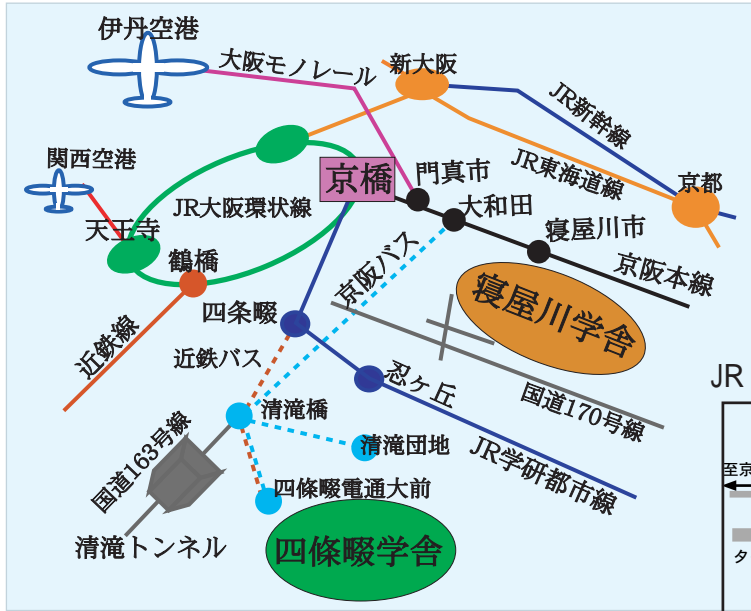

# 大阪電気通信大学 四條畷キャンパス案内

## ～アクセスマップ～

## JR 学園都市線の利用

- ルート 1) 「四條畷駅」 → 近鉄バス「清滝団地行き」  
→ 「清滝団地」又は「清滝橋」で下車 → 徒歩
- ルート 2) 「四條畷駅」 → タクシー
- ルート 3) 「忍ヶ丘駅」 → 徒歩 (約 30 分)

## 京阪本線の利用

- ルート 1) 京阪本線「大和田駅」 → 京阪バス「清滝団地行き」  
→ 「清滝団地」又は「清滝橋」 → 徒歩
- ルート 2) 京阪本線「大和田駅」 → タクシー

～四條畷キャンパス～

近隣の食事処、宿泊設備について

四條畷キャンパスの周囲には、宿泊施設、食事処等はありません。御宿泊、及び食事の際には、近隣の大きな駅に接しております、各施設を御利用下さい。

「大阪駅」

大阪第一ホテル