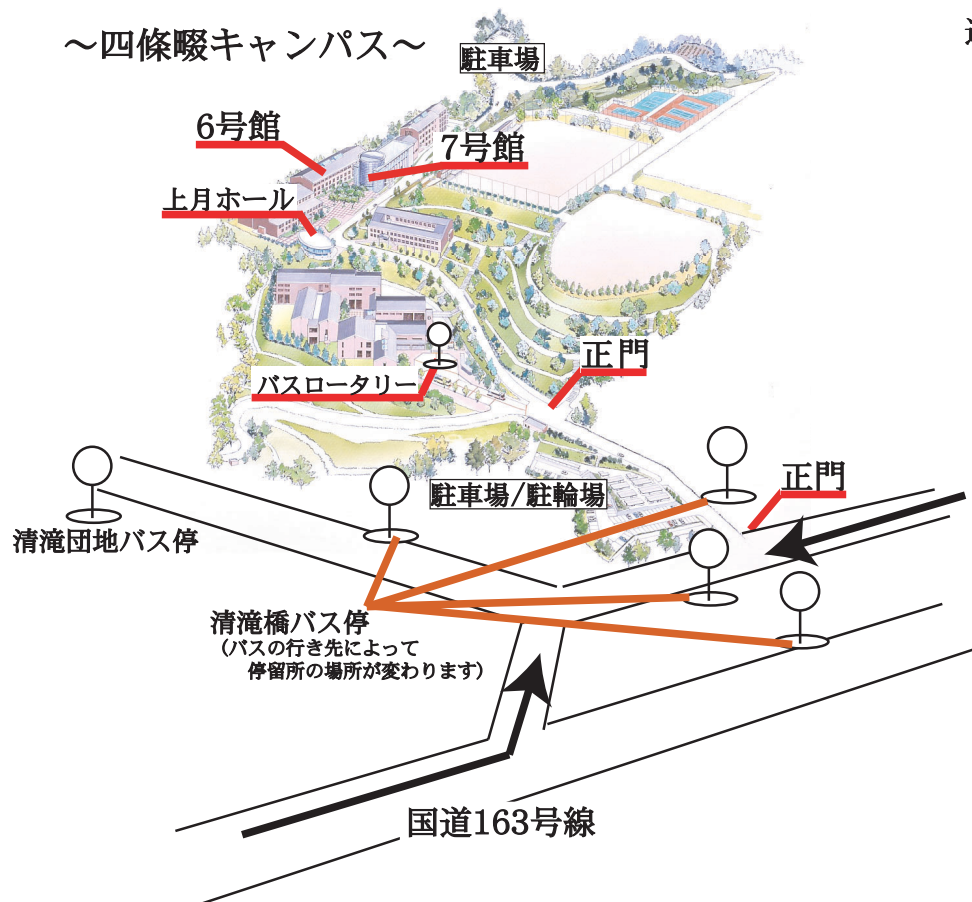

## ～アクセスマップ～

## JR 学園都市線の利用

- ルート 1) 「四條畷駅」 → 近鉄バス「清滝団地行き」  
→ 「清滝団地」又は「清滝橋」で下車 → 徒歩
- ルート 2) 「四條畷駅」 → タクシー
- ルート 3) 「忍ヶ丘駅」 → 徒歩 (約 30 分)

## JR 四條畷駅近辺 ～近鉄バスへの乗り換え～

近鉄バスのりば  
 「63 清滝団地」と標記のバスに乗車  
 近鉄バスのホームページ  
<http://www.kintetsu-bus.co.jp/route/route.html>  
 四條畷行きバスの時刻表  
<http://www.kintetsu-bus.co.jp/unchin/data/pdf/shijyonawate2.pdf>

## 京阪本線の利用

- ルート 1) 京阪本線「大和田駅」 → 京阪バス「清滝団地行き」  
→ 「清滝団地」又は「清滝橋」 → 徒歩
- ルート 2) 京阪本線「大和田駅」 → タクシー

～四條畷キャンパス～

近隣の食事処、宿泊設備について

四條畷キャンパスの周囲には、宿泊施設、食事処等はありません。御宿泊、及び食事の際には、近隣の大きな駅に接しております、各施設を御利用下さい。

「大阪駅」

大阪第一ホテル